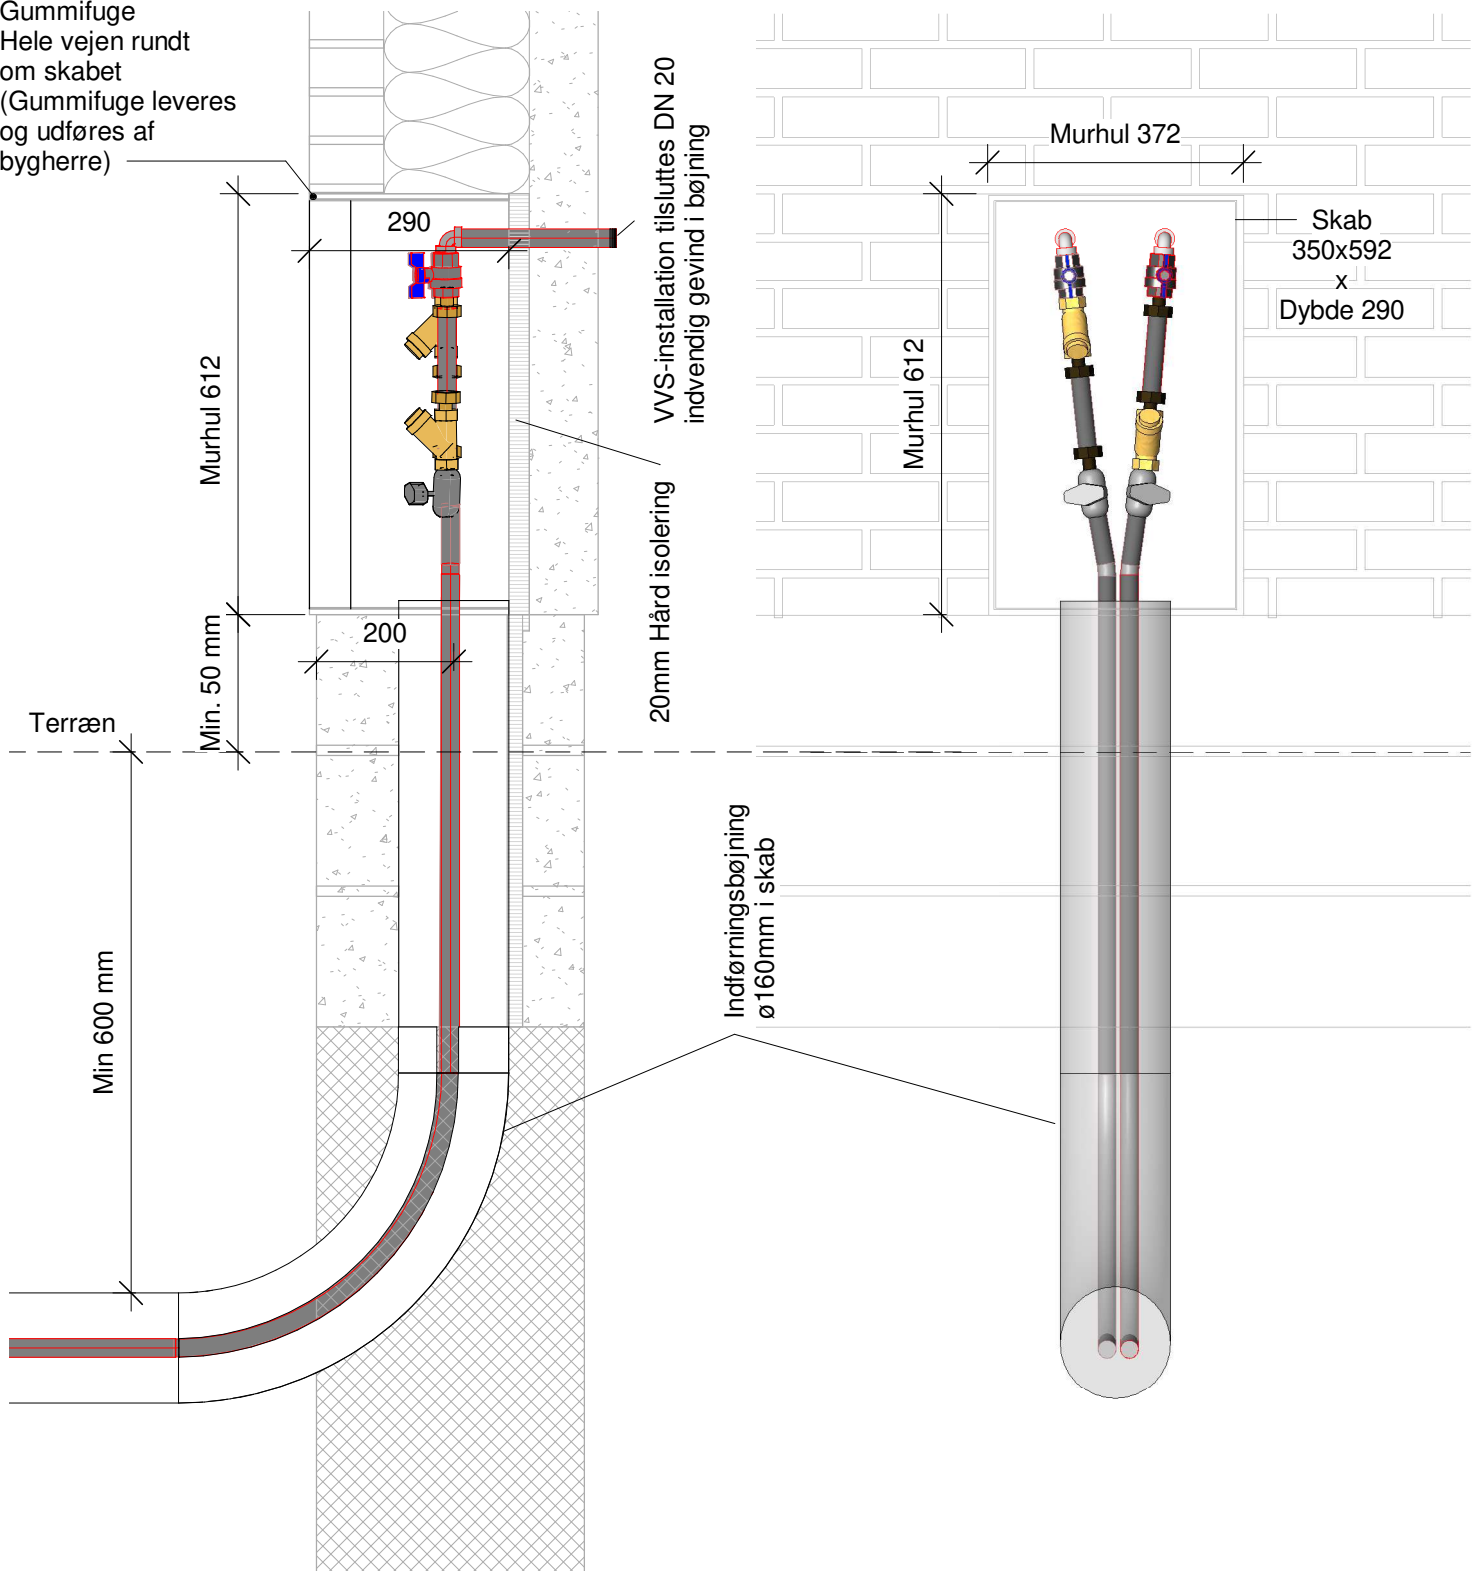

Gummifuge
Hele vejen rundt
om skabet
(Gummifuge leveres
og udføres af
bygherre)

Alle mål er i mm

Indbygningsskab for fjernvarmeinstallation - Dato 03-04-2020-Rev. 3.

VVS-installation tilsluttes gennem bagvæg